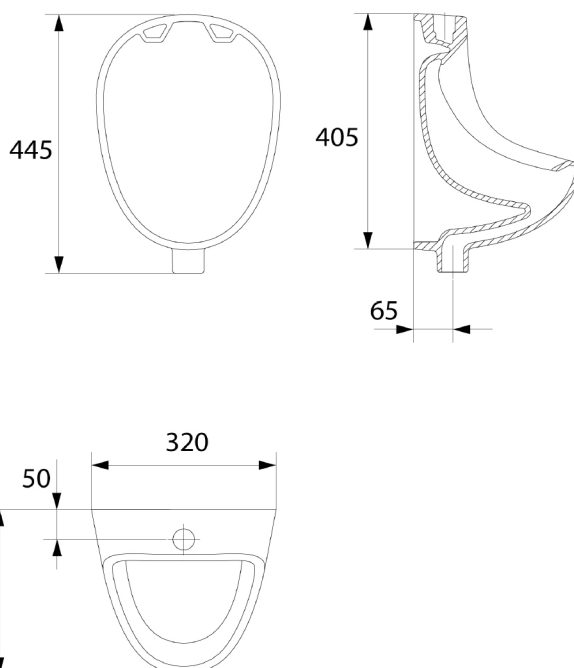

## DESCRIERE PRODUS:

Vasul urinal PRESIDENT vine cu o conexiune de apă superioară și este fixat pe perete cu ajutorul cârligelor de instalare.

## Technical data

Adâncime	27,5 cm
Greutate brută	11,1 kg
Trusă de montare	NU
Greutate netă	8,3 kg
Garanție	10 ani
Intrare de apă	De sus
Lățime	32 cm

### Product description

The PRESIDENT urinal comes with an upper water connection and is wall-hung using installation hooks.

### Technical data

Depth	27,5 cm
Gross weight	11,1 kg
Mounting kit	No
Net weight	8,3 kg
Warranty	10 years
Water inlet	From the top
Width	32 cm