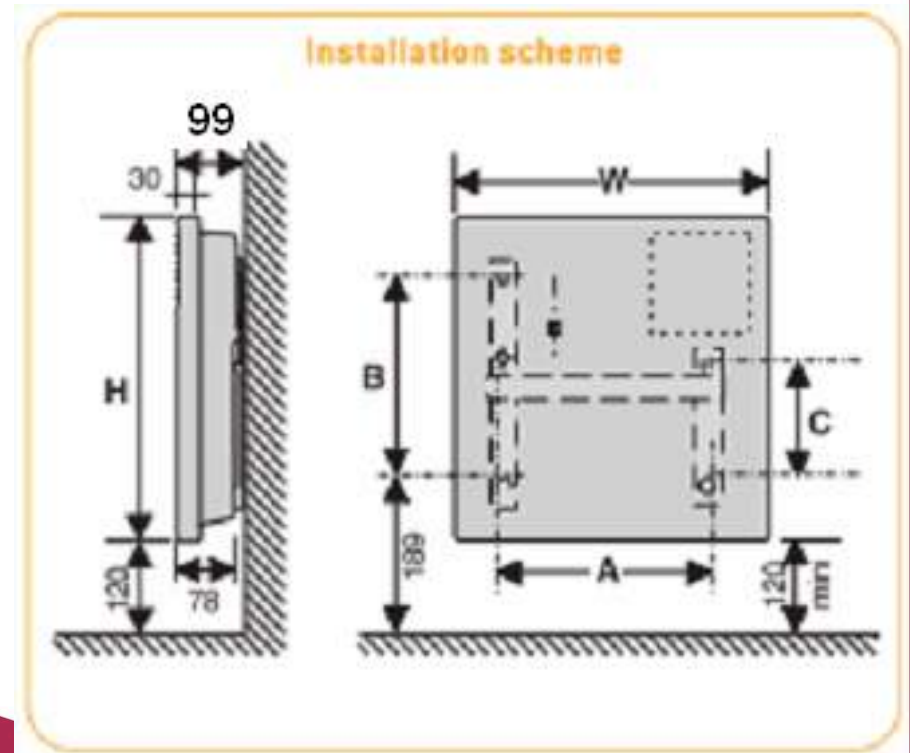

Cablu cu steker

Buton reglaj

Intrerupator Pornit-Oprit

Power (W)	Depth (mm)	Width (mm)	Height (mm)	Weight (KG)
500	99	384	451	2.8
1000	99	458	451	3.1
1500	99	532	451	3.6
2000	99	680	451	4.4
2500	99	828	451	5.1