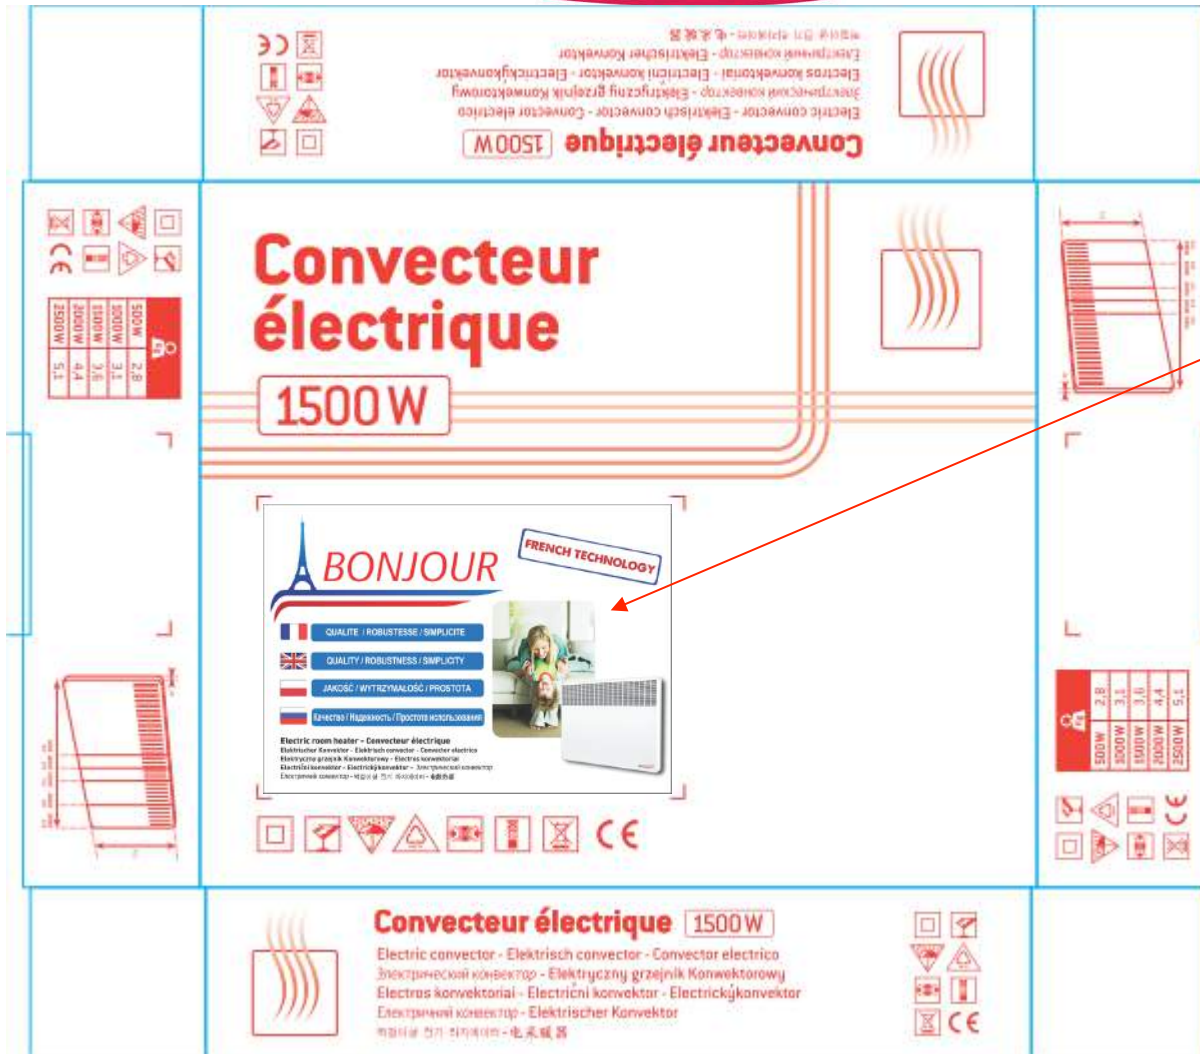

 **BONJOUR**

**Convecteur electric
(500W/1000W/1500W/
2000W/2500W)**

Grilaj frontal

Panou frontal din metal

Logo

Coltare de plastic pentru
protectie

Element de incalzire tip
bara protejat

Cablu alimentare cu
stecher

Termostat, Intrerupator

Stativ sol (optional)

Ambalaj carton alb, durabil, fara maner

Poster « Bonjour » pe o parte a cutiei

Manual in limba romana

Certificat CE

BONJOUR

FRENCH TECHNOLOGY