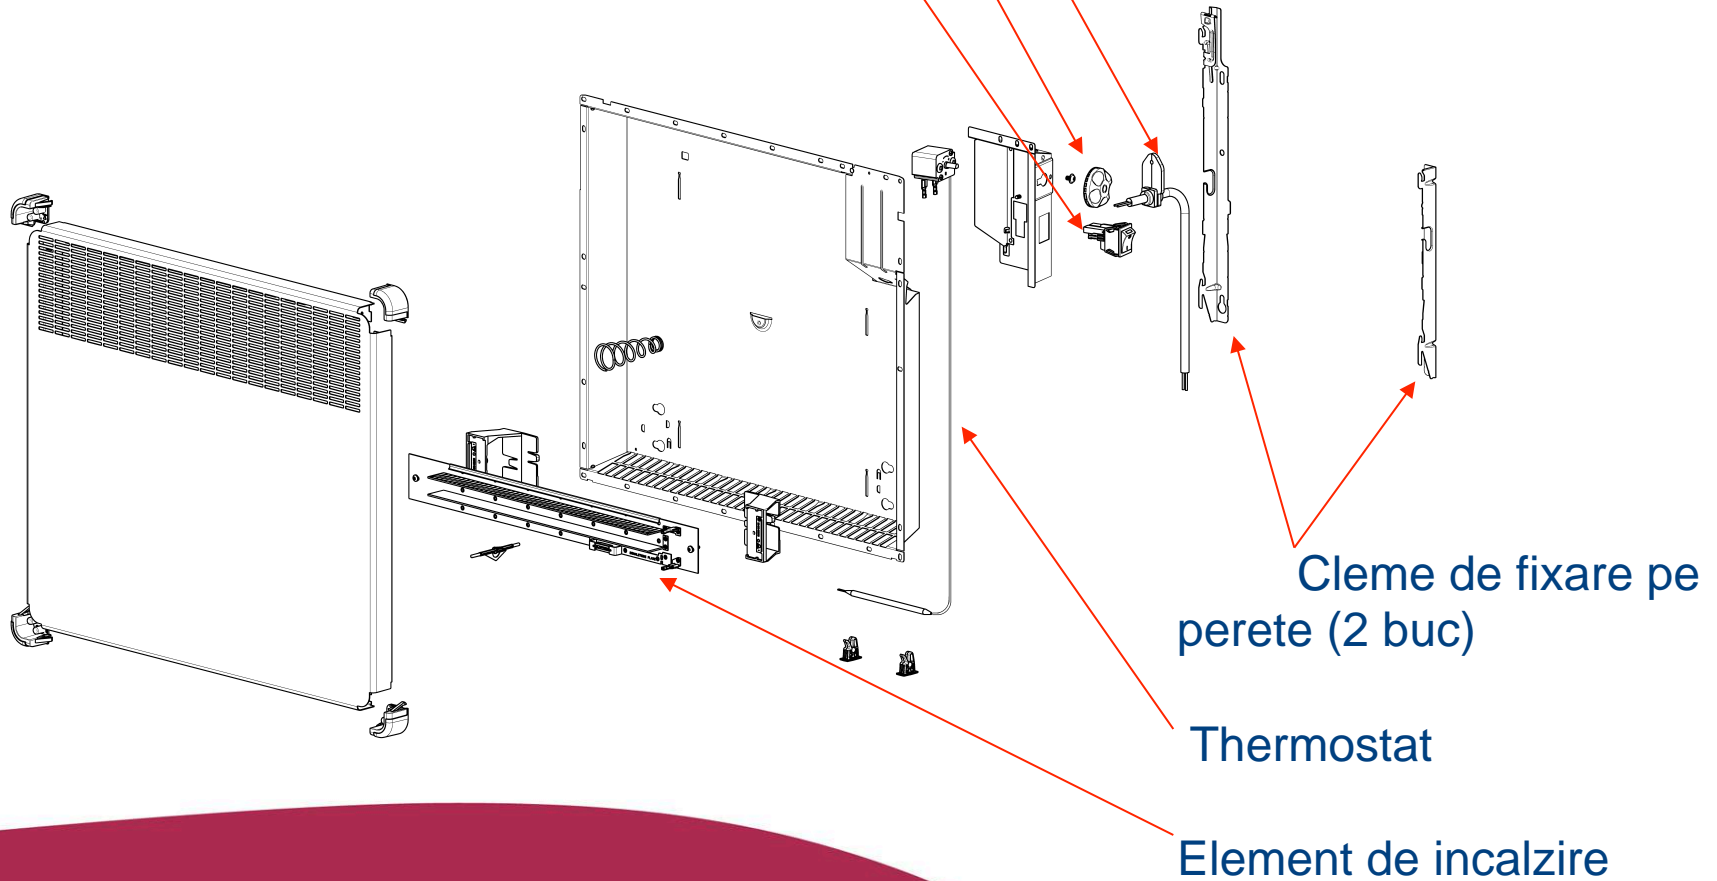

Norma de protectie: IP
24 – rezistent la stropiri
accidentale

Produs conform
normelor CE (2015)

Termostat electromecanic (500W to 2500W)

Buton de reglaj al temperaturii

Intrerupator Pornit -Oprit

Rezistentă mecanică mare, ușor de
utilizat și instalat.

Cablu cu steker

Buton reglaj

Intrerupator Pornit-Oprit

Power (W)	Depth (mm)	Width (mm)	Height (mm)	Weight (KG)
500	99	384	451	2.8
1000	99	458	451	3.1
1500	99	532	451	3.6
2000	99	680	451	4.4
2500	99	828	451	5.1