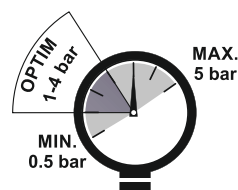

MOOS

konzept armaturen

BATERII SANITARE CU AMESTEC SI TEMPORIZARE

Baterie din bronz cromat, pentru lavoar

TEMPOMATIK

PACHETUL INCLUDE:

- bateria sanitara
- 2 supape de sens
- sistem fixare

INTRETINERE

- folositi numai detergenti lichizi.
- folositi burete, piele sau materiale textile moi.
- NU UTILIZATI acizi sau produse abrazive (HCL, HNO₃, H₂SO₄ ...). Produsele care conțin HCL, acid clorhidric trebuie sa fie evitate, acestea distrug suprafata cromata in cateva secunde.
- NU UTILIZATI bureti abrazivi.

DEBIT: 10.8 l/min

TEMPORIZARE: 4-8 SEC

Pmax: 5 bari

Presiune

Temperatura

MIXARE APĂ
CALDĂ/RECE

ECONOMIE APĂ

IGIENIC

TEMPOMATIK
MOOS
konzept armaturen
MOSTDW1021

MOOS isi rezerva dreptul de a face schimbari in specificatii si/sau materiale, precum si de a schimba modelele fara notificare prealabila. Dimensiunile mentionate sunt doar pentru referinta.

MOSTDW1021

MOOS
konzept armaturen

3 949052 854740 >
TIME DELAY BASIN