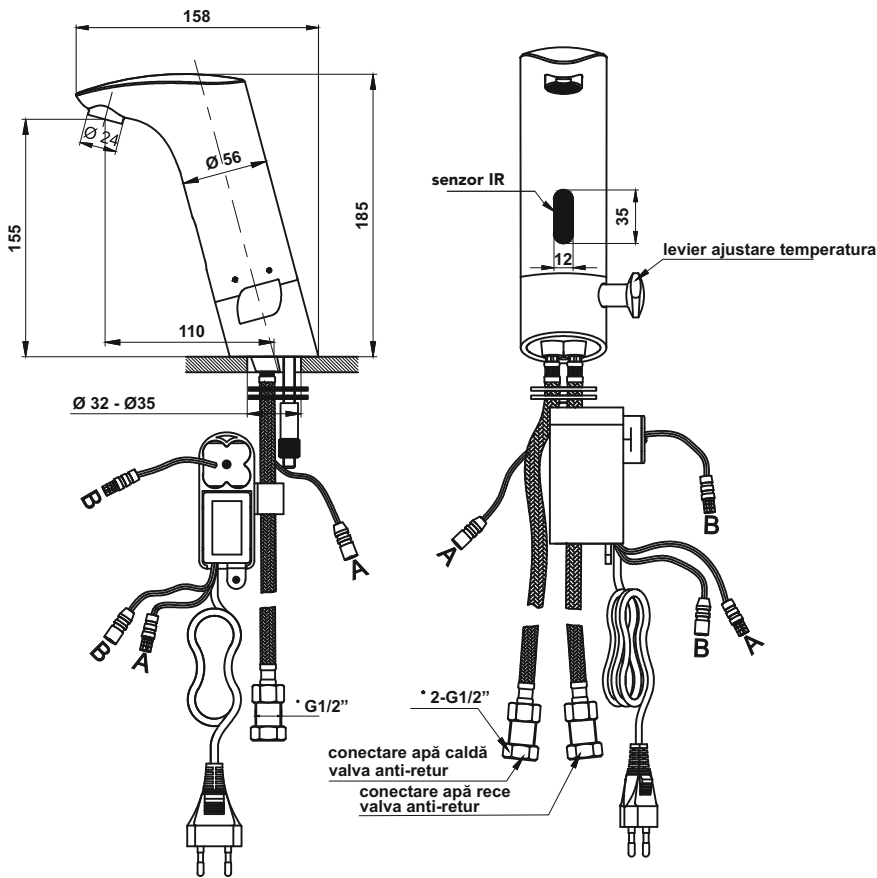

MOOS

konzept armaturen

BATERII SANITARE CU AMESTEC SI FOTOCELULA

Baterie din bronz cromat, cu senzor, pentru lavoar

- alimentare 220 V sau 4 baterii 1.5V tip AA

-distanța de detectie senzor 12-18 cm

MOSWB304LT2

SENSOMATIK

PACHETUL INCLUDE:

- bateria sanitara
- valva electromagnetica
- alimentator 220V
- compartiment bateriei cu conector baterii
- 2 racorduri flexibile inox 304, furtun interior EPDM
- 2 supape de sens cu filtru
- sistem fixare

CLASA DE PROTECTIE: IP56

DEBIT: 4.35 l/min

Pmax: 6 bari

FĂRĂ ATINGERE

AC/DC FUNCȚIONARE REȚEA / BATERII

MIXARE APĂ CALDĂ/RECE

ECONOMIE APĂ

IGIENIC