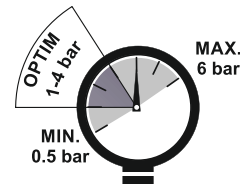

MOOS

konzept armaturen

BATERII SANITARE CU AMESTEC SI FOTOCELULA

Baterie din bronz cromat, cu senzor, pentru lavoar

- alimentare 220 V sau 4 baterii 1.5V tip AA

-distanța de detectie senzor 12-18 cm

MOSWB304LT2

SENSOMATIK

PACHETUL INCLUDE:

- bateria sanitara
- valva electromagnetica
- alimentator 220V
- compartiment bateriei cu conector baterii
- 2 racorduri flexibile inox 304, furtun interior EPDM
- 2 supape de sens cu filtru
- sistem fixare

INTRETINERE

1. folositi numai detergenti lichizi.
   - folositi burete, piele sau materiale textile moi.
   - nu turnati apa peste senzor
   - NU UTILIZATI acizi sau produse abrazive (HCL, HNO3, H2SO4 ...). Produsele care contin HCL, acid clorhidric trebuie sa fie evitate, acestea distrug suprafata cromata in cateva secunde.
   - NU UTILIZATI bureti abrazivi.
2. Evitati instalarea bateriei sanitare in locuri cu lumina puternica care se reflecta direct in senzorul de detectie.

CLASA DE PROTECTIE: IP56

DEBIT: 4.35 l/min

Pmax: 6 bari

FĂRĂ ATINGERE

AC/DC FUNCȚIONARE REȚEA / BATERII

MIXARE APĂ CALDĂ/RECE

ECONOMIE APĂ

IGIENIC

Presiune

Temperatura

SENSOMATIK
MOOS
konzept armaturen
MOSWB304LT2

MOOS isi rezerva dreptul de a face schimbari in specificatii si/sau materiale, precum si de a schimba modelele fara notificare prealabila. Dimensiunile mentionate sunt doar pentru referinta.

MOSWB304LT2

MOOS
konzept armaturen

WASH BASIN e-MIXER