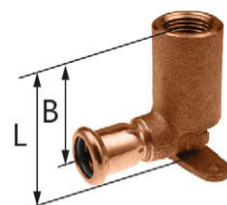

**Cot de perete cu fixare directă cu filet interior - L = 39 mm****GRUPA: P**

Dimensiuni [mm]	*	Cod			UM
18 Rp $\frac{1}{2}$ "		2265286002	5	50	buc.

Notă:

Dimensiunea B = 24 mm.

**Cot de perete cu fixare directă cu filet interior - L = 45 mm****GRUPA: P**

Dimensiuni [mm]	*	Cod			UM
22 Rp $\frac{3}{4}$ "		2265286003	5	50	buc.

Notă:

Dimensiunea B = 27 mm.

**Cot de perete cu filet interior - L = 56 mm****GRUPA: P**

Dimensiuni [mm]	*	Cod			UM
15 Rp $\frac{1}{2}$ "		2265286004	5	40	buc.

Notă:

Dimensiunea B = 48 mm.

**Placă de montare metalică îndoită cu coturi de perete cu filet interior - L = 39 mm****GRUPA: P**

Dimensiuni [mm]	*	Cod			UM
15 Rp $\frac{1}{2}$ "		2265286006	5	10	buc.

Notă: