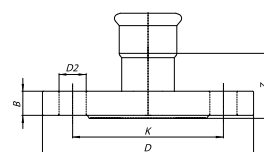

Flanșă PN16

GRUPA: P

Dimensiuni [mm]	*	Cod		UM
66,7 DN65		2265091000	1	buc.
76,1 DN65		2265091004	1	buc.
76,1 DN80		2265091001	1	buc.
88,9 DN80		2265091002	1	buc.
108 DN100		2265091003	1	buc.

Cod	Dimensiuni	Z	D	D2	K	B
2265091000	66,7 DN65 PN16	53	185	18	145	20
2265091004	76,1 DN65 PN16	53	185	18	145	20
2265091001	76,1 DN80 PN16	53	200	18	160	20
2265091002	88,9 DN80 PN16	51	200	18	160	20
2265091003	108 DN100 PN16	59	200	18	160	20