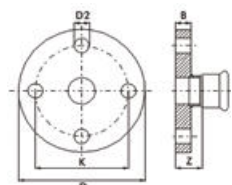

Observație:

Garnitura plata trebuie achiziționată separat.

Code	Dimensiune	Z	D	D2	K	B
1509091000	35 DN32 PN16	44	140	18	100	16
1509091001	42 DN40 PN16	47	150	18	110	16
1509091002	54 DN50 PN16	52	165	18	125	16
1509091005	66.7 DN50 PN16	39	185	18	145	16
1509091003	76.1 DN65 PN16	57	185	18	145	16
1509091004	88.9 DN80 PN16	55	200	18	160	18
1509091010	108 DN100 PN16	37	220	18	180	18